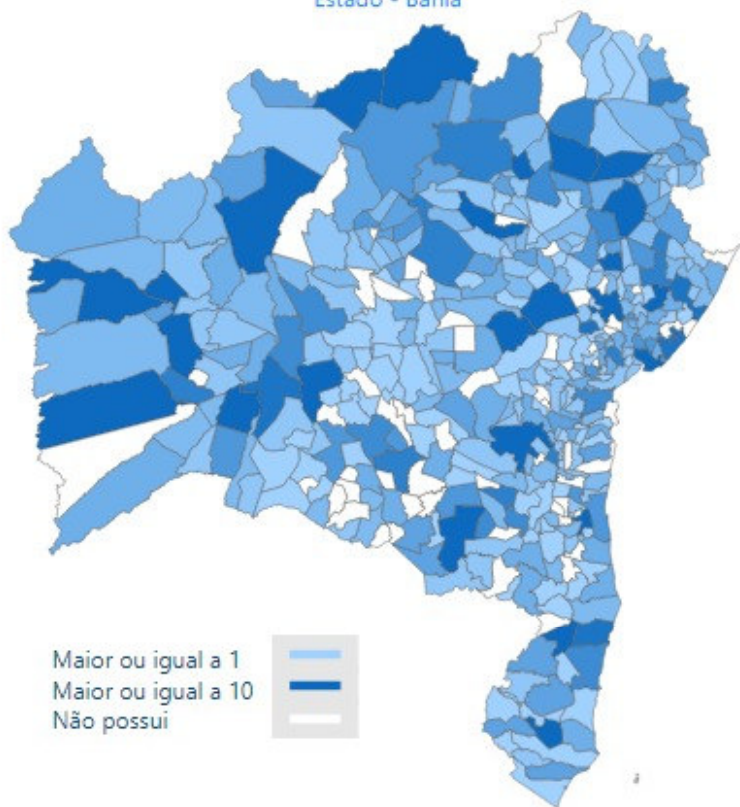

Supervisores

147

Tutores

12

IES

6

Percentual de municípios que foram atendidos pelo programa mais médicos

Tutores, Supervisores, Municípios e Médicos por IES

Mais Médicos por Região

← RETONAR

PROGRAMA MAIS MÉDICOS - BAHIA

↶ REDEFINIR FILTROS

Município ▾

Todos ▾

Núcleo Regional de Saúde (NRS) ▾

Todos ▾

Região de Saúde ▾

Todos ▾

Instituição de Ensino ▾

Todos ▾

Estado - Bahia

Médicos
1.487

Municípios Atendidos
359

Equipes de ESF
3.842