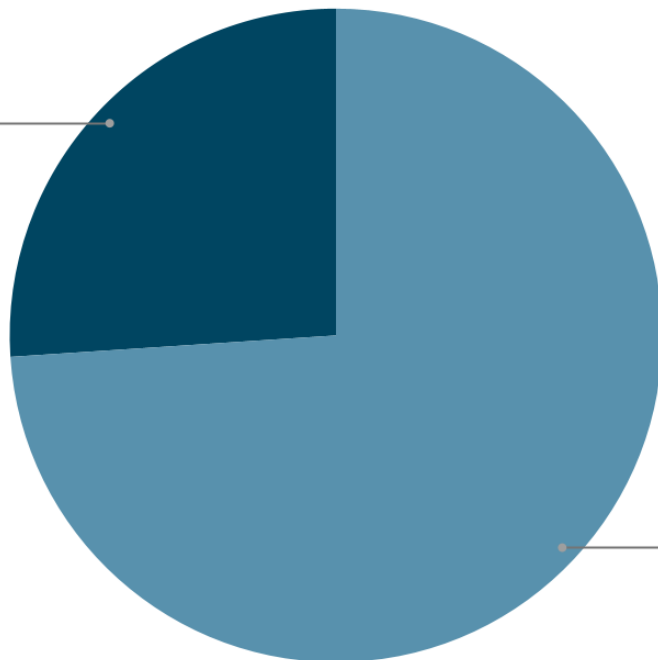

GOVERNO DO ESTADO
BAHIA
SECRETARIA DA EDUCAÇÃO

Cursos da área de saúde e afim

- Técnico em Agente Comunitário de Saúde,
- Técnico em Análises Clínicas,
- Técnico em Enfermagem,
- Técnico em Farmácia,
- Técnico em Gerência em Saúde,
- Técnico em Meio Ambiente,
- Técnico em Nutrição e Dietética,
- Técnico em Saúde Bucal e
- Técnico em Segurança do Trabalho.

Oferta de Cursos Técnicos

Total de Estudantes

Passivo
26,0%

Total
74,0%

27 Territórios
67 Municípios

DEMANDA URGENTE - CURTO PRAZO

CURSOS	PROPOSTA	QTD	PRAZO
Técnico em Análises Clínicas	Instituições de Saúde Municipais, Conveniadas e Consórcios concedam campos de estágio curricular, para a prática profissional obrigatória dos estudantes dos cursos técnicos de nível médio ofertados pela Rede Estadual da Educação	1384	15/12/2023
Técnico em Enfermagem		2459	15/12/2023
Técnico em Nutrição e Dietética		1750	15/12/2023
Técnico em Saúde Bucal		824	15/12/2023
Técnico em Segurança do Trabalho		1852	15/12/2023