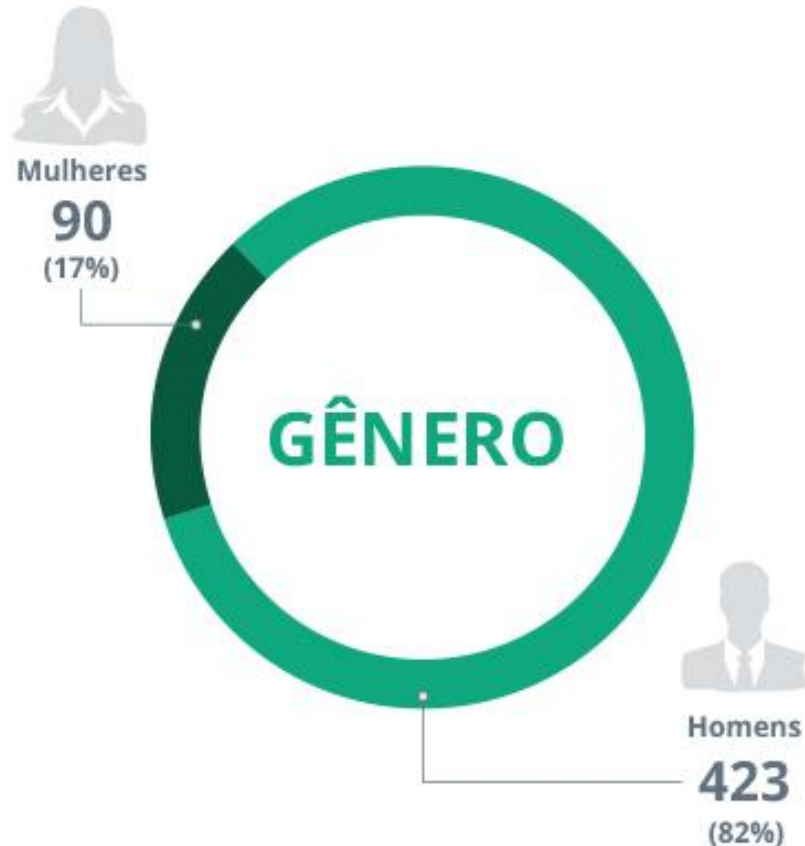

Mulheres ainda são sub-representadas

As mulheres são a maioria dos Eleitores no Brasil.

Representação na Câmara dos Deputados

Dos 81 representantes do Senado, 15 são mulheres. (18,5%)

Mulheres representam apenas 16% dos vereadores eleitos