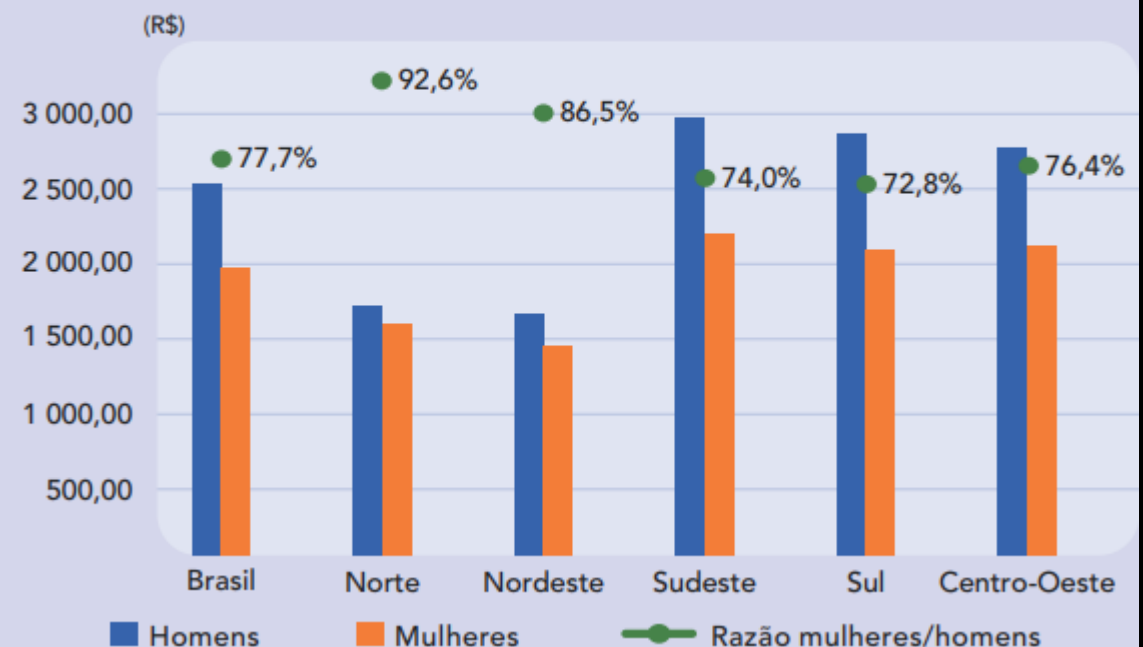

Mulher : um ato de coragem

Mês da Mulher/2024

**3 a cada 10 brasileiras já
sofreram violência doméstica**

**Brasil bate recorde de feminicídios em 2022,
com uma mulher morta a cada 6 horas**

PESQUISA APONTA QUE 25% DAS MULHERES JÁ SOFRERAM ASSÉDIO EM TRANSPORTE

31% delas já sofreram tentativa de abuso sexual e mais de 40% foram agredidas ou xingadas por simplesmente dizerem não a uma investida.

População de 25 anos ou mais de idade com ensino superior completo, segundo os grupos de idade (%)

Mesmo mais escolarizadas, mulheres ganham 21% menos que homens

Rendimento habitual médio mensal de todos os trabalhos e razão de rendimentos

Mulheres ainda são sub-representadas

As mulheres são a maioria dos Eleitores no Brasil.