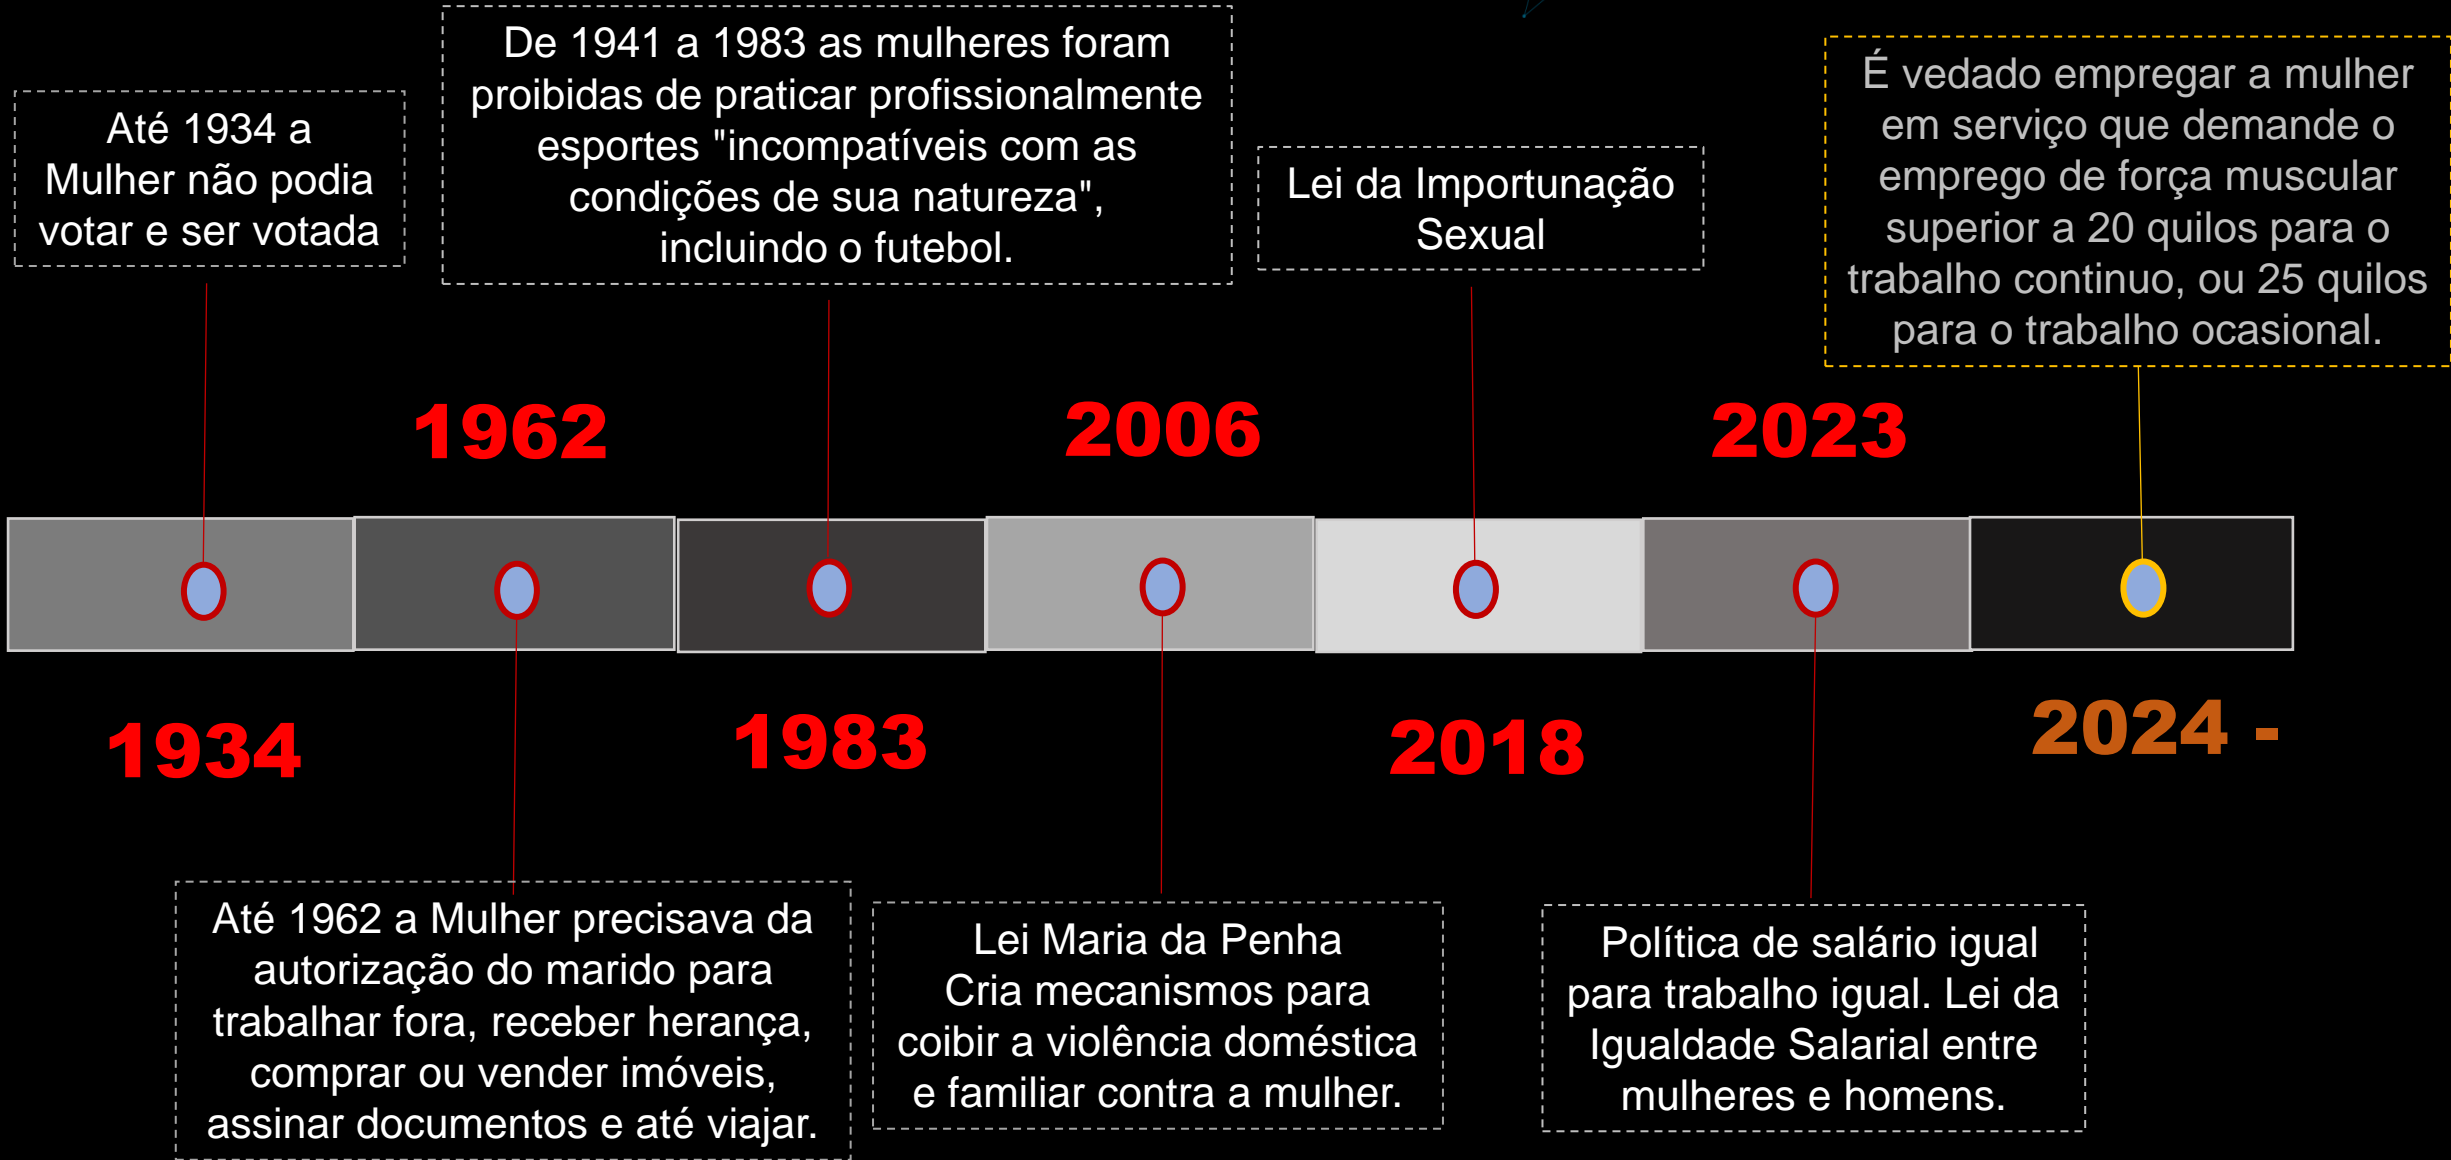

Mulher : um ato de coragem

Mês da Mulher/2024

**3 a cada 10 brasileiras já
sofreram violência doméstica**

**Brasil bate recorde de feminicídios em 2022,
com uma mulher morta a cada 6 horas**

PESQUISA APONTA QUE 25% DAS MULHERES JÁ SOFRERAM ASSÉDIO EM TRANSPORTE

31% delas já sofreram tentativa de abuso sexual e mais de 40% foram agredidas ou xingadas por simplesmente dizerem não a uma investida.

População de 25 anos ou mais de idade com ensino superior completo, segundo os grupos de idade (%)