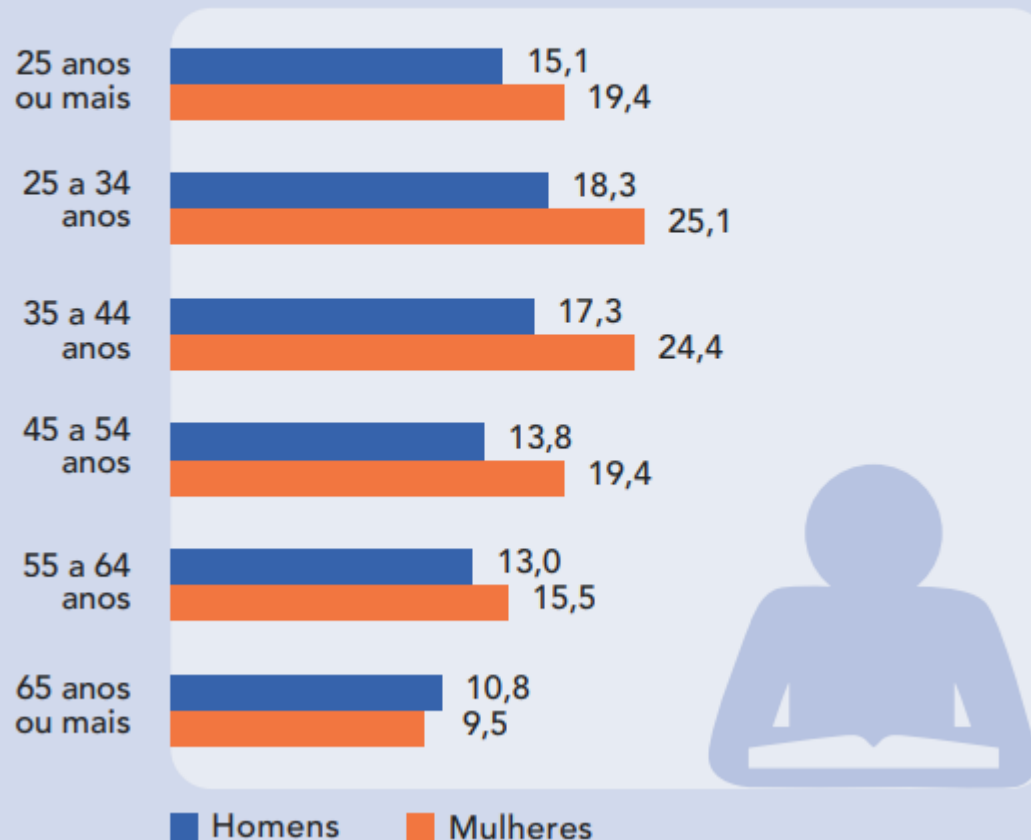

Mulher : um ato de coragem

Mês da Mulher/2024

**3 a cada 10 brasileiras já
sofreram violência doméstica**

**Brasil bate recorde de feminicídios em 2022,
com uma mulher morta a cada 6 horas**

PESQUISA APONTA QUE 25% DAS MULHERES JÁ SOFRERAM ASSÉDIO EM TRANSPORTE

31% delas já sofreram tentativa de abuso sexual e mais de 40% foram agredidas ou xingadas por simplesmente dizerem não a uma investida.

População de 25 anos ou mais de idade com ensino superior completo, segundo os grupos de idade (%)

Mesmo mais escolarizadas, mulheres ganham 21% menos que homens

Rendimento habitual médio mensal de todos os trabalhos e razão de rendimentos

Mulheres ainda são sub-representadas

As mulheres são a maioria dos Eleitores no Brasil.